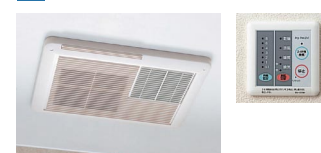

FRP浴槽

アルバートルホワイト (AW) [アルバートルホワイト]	ナチュラルベージュ (NB) [アルバートルホワイト]
フォレストグリーン (FG) [アルバートルホワイト]	ミルキイエロー (MY) [アルバートルホワイト]

※[ ]内、口の色はカウンターカラーです。

商品特徴

シェルスタイル浴槽

新型のシェルスタイル浴槽は、一般スタンダードサイズの浴槽よりも大きく設計しているため、手足をゆったりと伸ばして入浴できます。首筋まで包み込む柔らかな曲線の背もたれ部が特長です。

シャワー

標準シャワーヘッド

ニギリバー

樹脂製1型(600) 縦/1本

出入り口段差

出入口の床段差は20mm以下に。

照明

目にやさしいマイルドなボウル照明(1灯)。

フラット天井

開放感のある天井高さH2200を確保。

フロフタ

巻きフタ

浴室換気乾燥機

湯気や湿気を効率良く排出する換気乾燥、室外に洗濯物を干せない時に便利な衣類乾燥、冬場の予備暖房や夏場の涼風運転など、様々なシーンで大活躍。(ランドリーパイプ1本付き)

窓枠

D:200