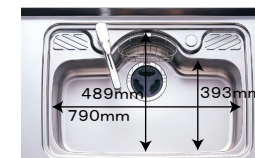

ボトルラック

一升瓶もスッキリ納まるよう十分な高さ(40cm)を確保しました。付属のくろスギャラリーを使えば、中が簡単に整理できます。

フルエクステンションスライド

キャビネットは全て引き出しタイプのスライド収納。フルエクステンション構造なので、引き出しを一杯引き出せて、奥の物でも出し入れが簡単です。

タンデムBOXレール

レールはブルム社製のタンデムBOXレールを採用。重量物が入ってもスムーズに引き出せ、軽々と閉める事ができます。

仕様

◆ Doシンク
機能的でひろびろとした凸型形状のシンクが、いままでないスムーズな作業を実現。

◆ 静音シンク
シンク底部の裏面に制振材を装着し、水はねの音や食器類の当たる音を大幅に軽減する静音仕様シンクを採用しました。

◆ ステンレストップ
美しくご使用いただける、高い耐久性を実現したステンレストップ。表面はソフトで美しい仕上がりのエンボス加工を施しています。

◆ 立水栓
(浄水器内蔵型ハンドシャワー付)
FB277GK5GM
浄水器を内蔵した多機能水栓。全てをオールメッキで仕上げること、高級感のある美しさを実現しました。