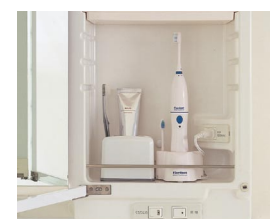

### ◆ 三面鏡(スタンダードタイプ)

機能性とインテリア性に優れた三面鏡。内側は全面がキャビネットになっているので、たっぷり収納できます。

トレイ位置は自由に調節可能。収納物の高さに応じて効率良く収納できます。

電動歯ブラシやシェーバーなどを収納したまま充電できます。