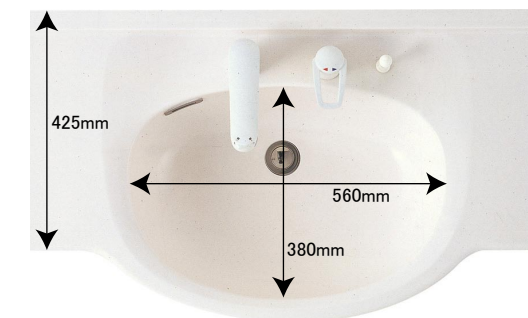

Counter

◆ ラウンドカウンタータイプ

奥行きをスリムにすることで広々とした空間を実現。ラウンド形状のボウルは水じまいが良く、使い勝手も良好です。ボウル一体成型です。